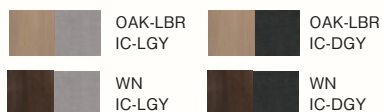

OAK-LBR
IC-LGYOAK-LBR
IC-DGYWN
IC-LGYWN
IC-DGY

IC FABRICS

NOR

IROHA イロハ チェア [ファブリック]

W540 / D555 / H760 / SH475

[OAK-LBR]	[WN]
45,000円(税込49,500円)	63,000円(税込69,300円)

material

本体:オーク材 or ウォールナット材(オイル仕上げ)/ファブリック
内部:ウレタンフォーム

detail

肘高:H715/木部:2色/張地:2色

→ ベンチ(433P)の展開もございます